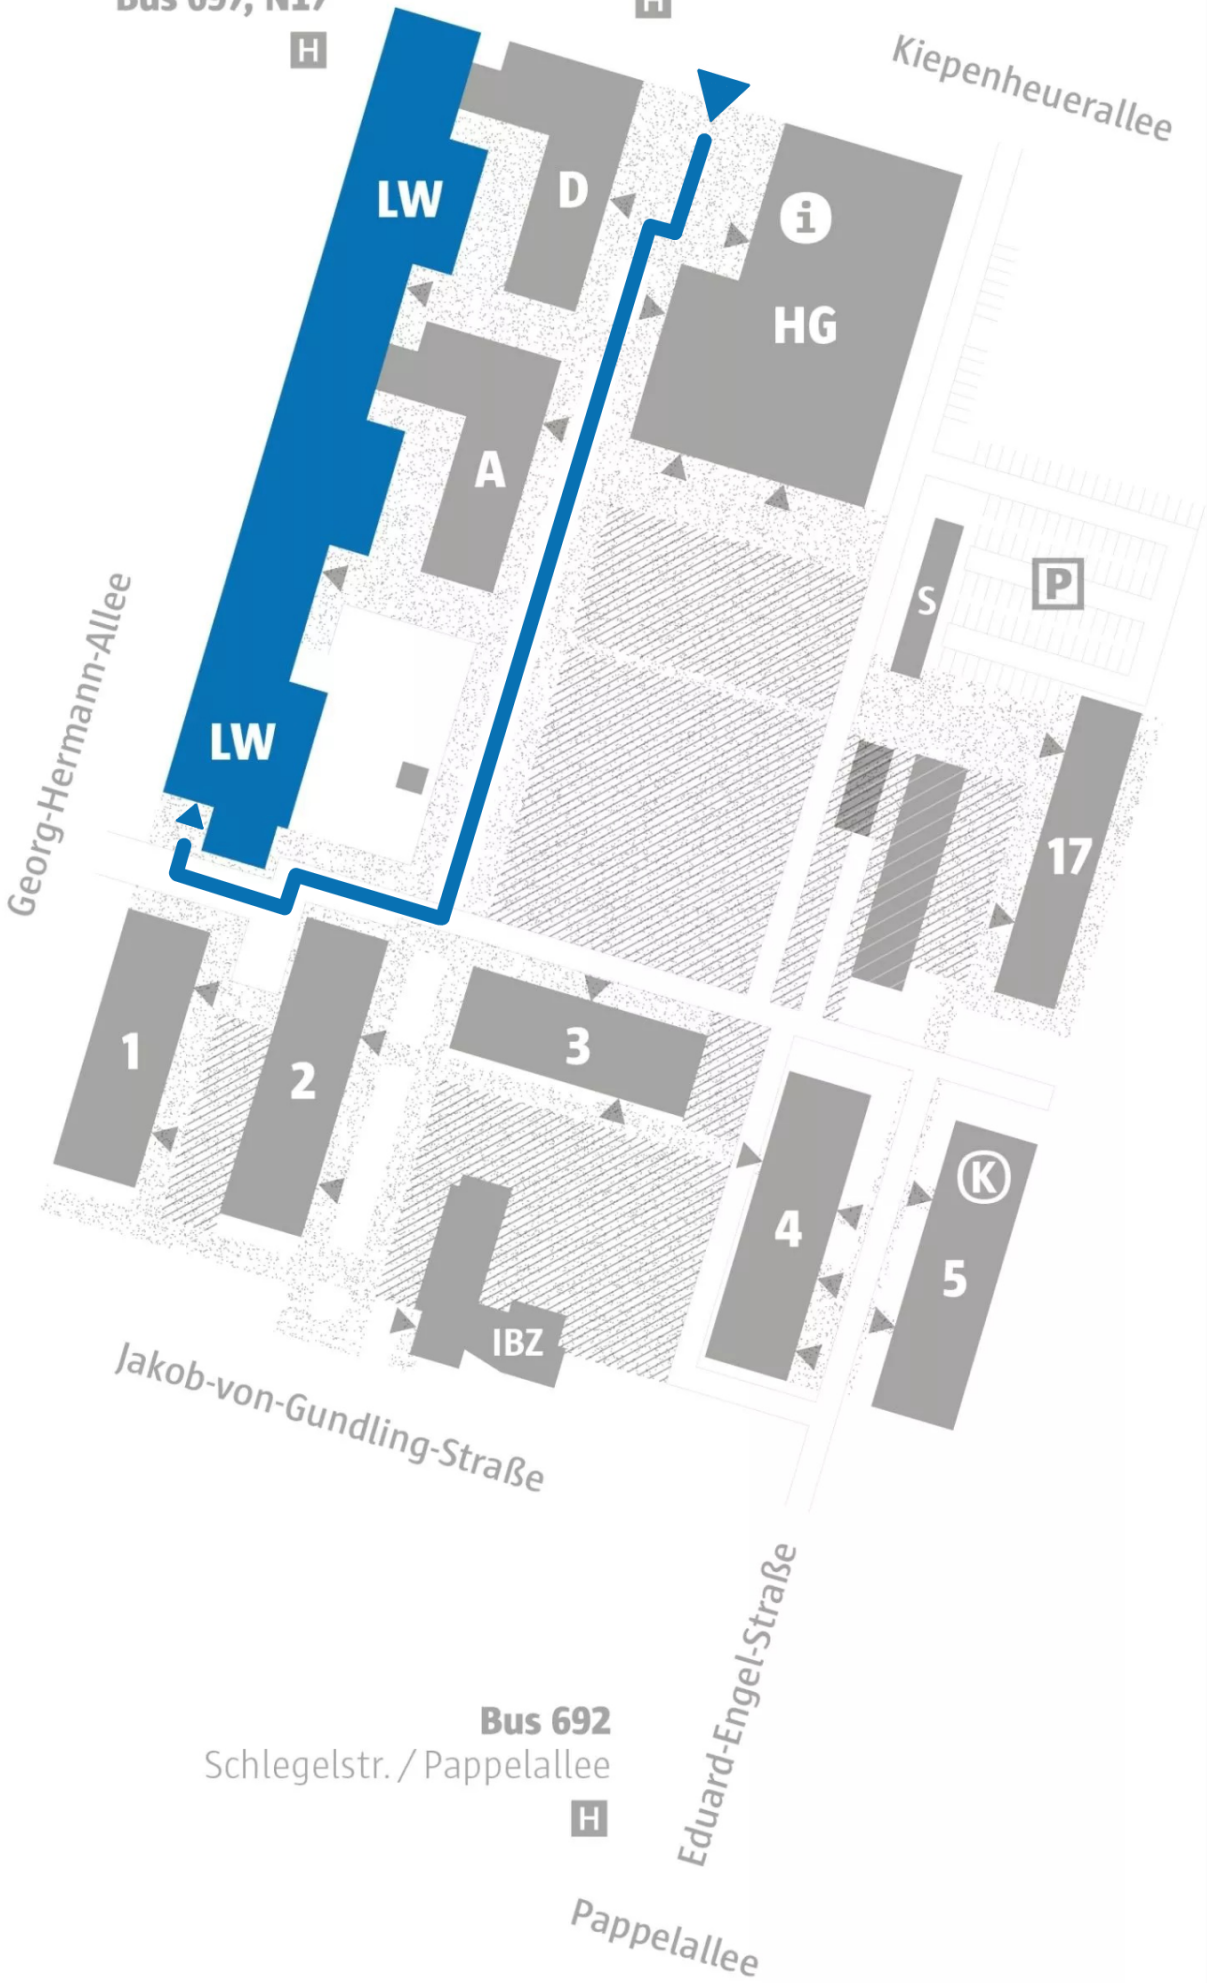

Tram 92, 96
Campus Fachhochschule

Bus 697, N17

Bus 692

Schlegelstr. / Pappelallee

Pappelallee