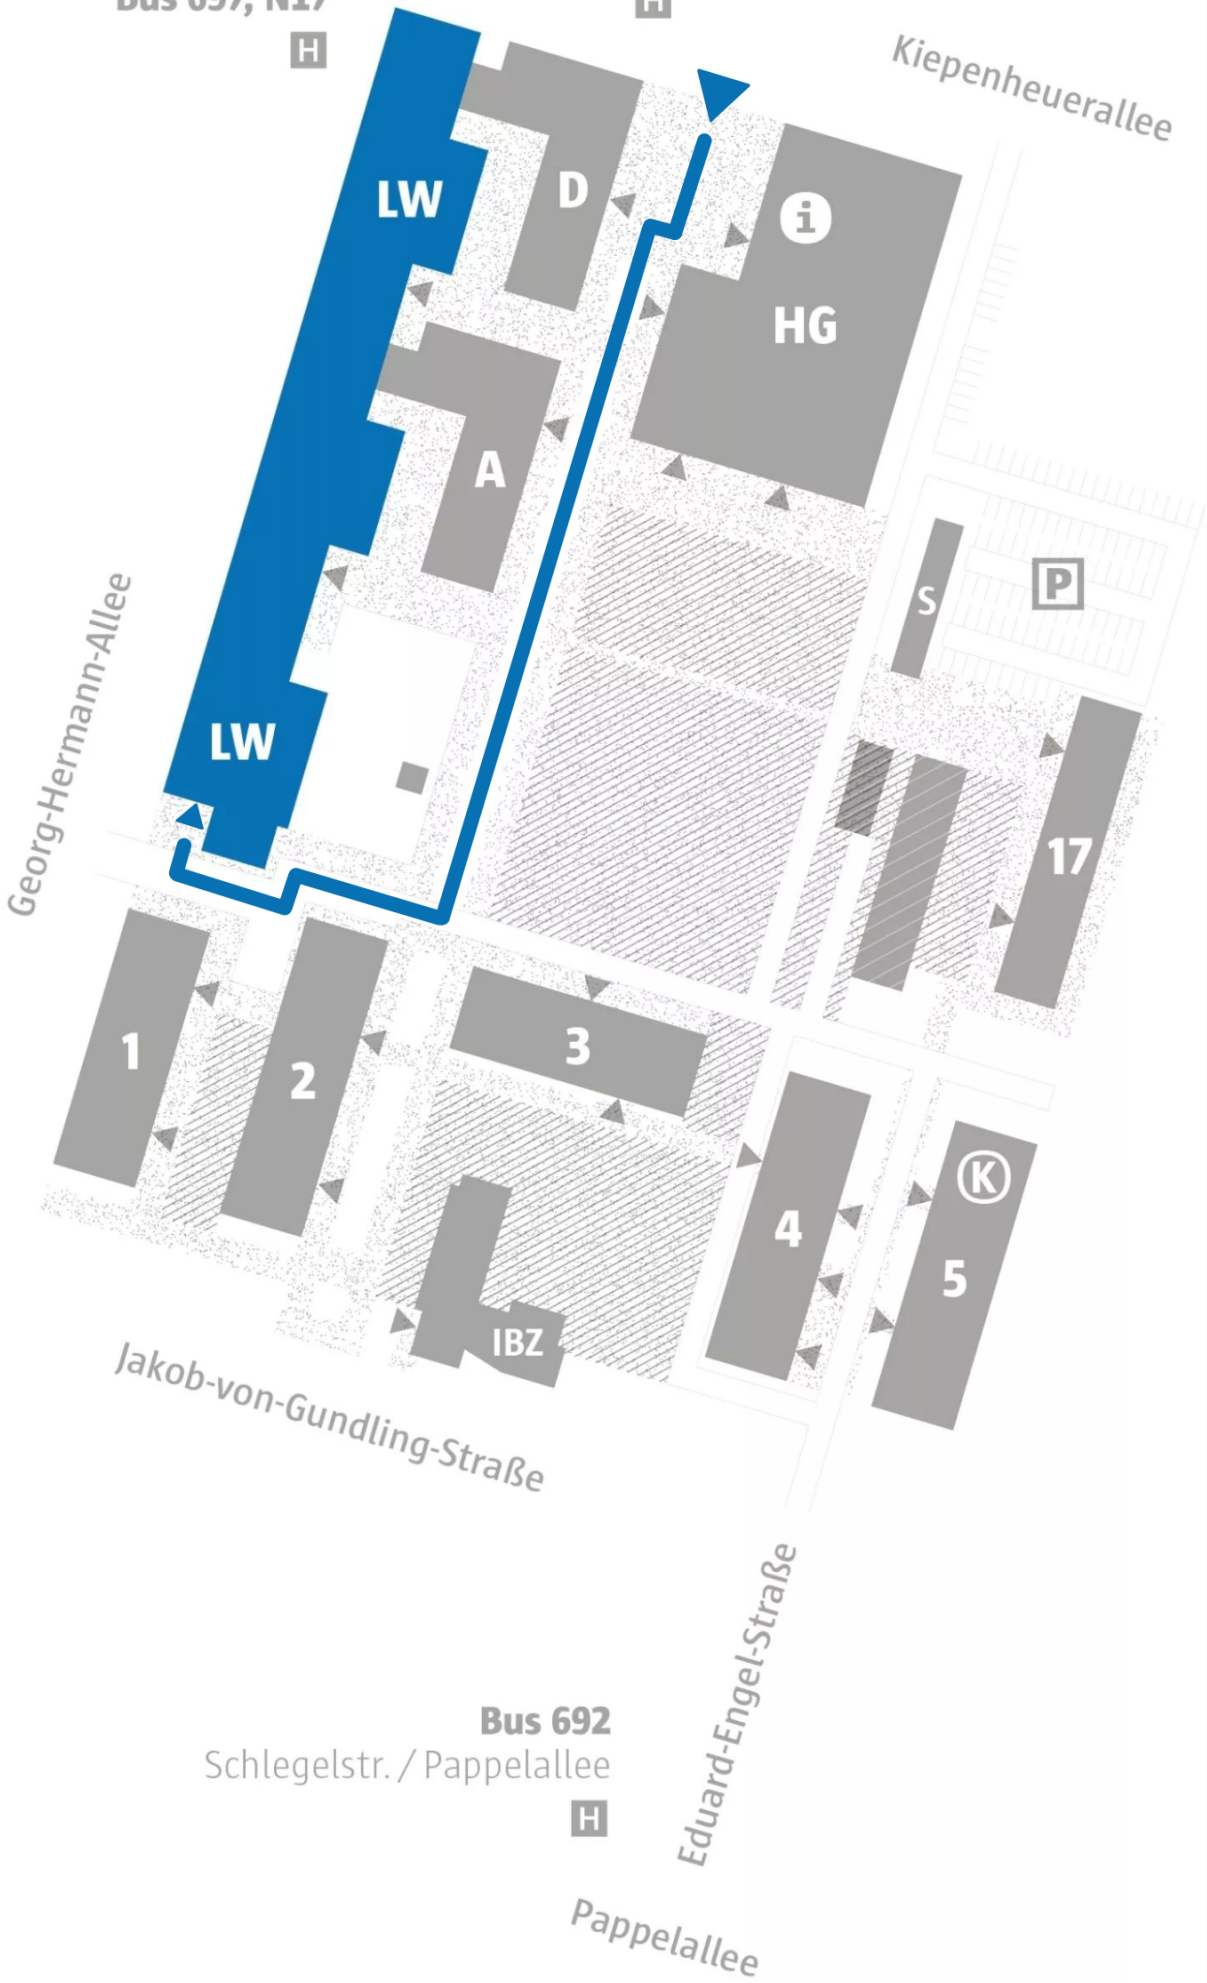

Tram 92, 96
Campus Fachhochschule

Bus 697, N17

Bus 692

Schlegelstr. / Pappelallee