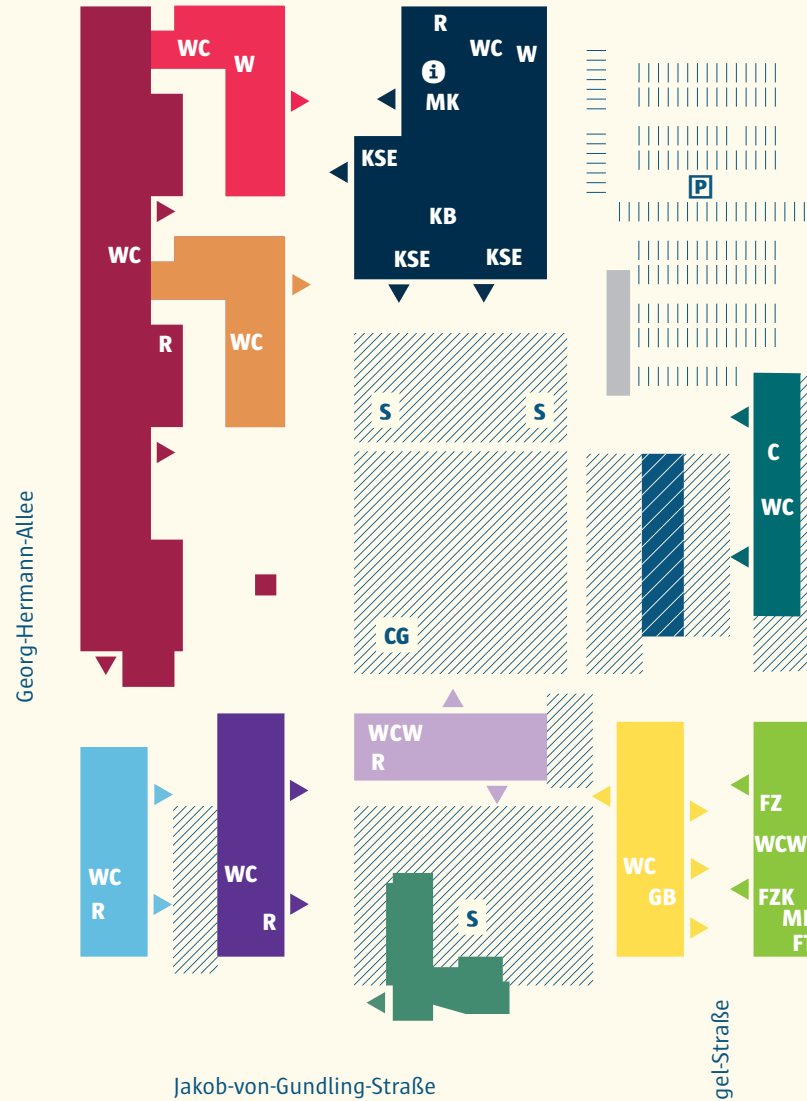

CG Campusgarten / Garden on Campus

Vor Haus 3 / In front of Building 3

FZK Familienzimmer und flexible Kinderbetreuung / Family Room and flexible child care

Haus 5, Raum 0.02 / Building 5, Room 0.02

FT Familienteam / Family Affairs Team

Haus 5, Raum 0.26 / Building 5, Room 0.26

FZ Familienzentrum / Family Center

Haus 5, Raum 0.03-0.07, 0.18-0.19 / Building 5, Room 0.03-0.07, 0.18-0.19

GB Gleichstellungsbüro / Gender Equality Office

Haus 4, Raum 1.14a / Building 4, Room 1.14a

KB Kinderbibliothek / Children's Library

Hauptgebäude Bibliotheksfoyer / Main Building Library Foyer

KSE Kinderspielecke / Children's Corner

Hauptgebäude (Mensa & Cafeteria) / Main Building (Canteen & Cafeteria)

MK Mobiles Kinderzimmer (Rucksack) / Portable Playroom (Backpack)

Ausleihe im Hauptgebäude Information und in Haus 5, Raum 0.26 / Borrowing in Main Building Information and in Building 5, Room 0.26

R Ruhe- und Stillraum (Erste-Hilfe-Raum) / Room to Rest and Nursing Room (First-Aid-Room)

Hauptgebäude, Raum 1.13 / Main Building, Room 1.13
Labor- und Werkstattgebäude, Raum 1.62 / Laboratory and workshop building, Room 1.62
Haus 1, Raum 0.03 / Building 1, Room 0.03
Haus 2, Raum 0.17 / Building 2, Room 0.17
Haus 3, Raum 0.09 / Building 3, Room 0.09

S Spielplatz / Playground

Hinter Haus 3 / Behind Building 3
Am Außenbereich der Mensa / Next to the Outdoor Area of the Canteen

Tram 92, 96
Campus Fachhochschule

Kiepenheuerallee

- **HAUPTGEBÄUDE / MAIN BUILDING**
- **LABOR- UND WERKSTATTGEBÄUDE / LABORATORY AND WORKSHOP BUILDING**
- **HAUS D / BUILDING D**
- **HAUS A / BUILDING A**
- **HAUS 1 / BUILDING 1**
- **HAUS 2 / BUILDING 2**
- **IBZ**
- **HAUS 3 / BUILDING 3**
- **HAUS 4 (OHNE AUFZUG) / BUILDING 4 (NO ELEVATOR)**
- **HAUS 5 / BUILDING 5**
- **HAUS 17 / BUILDING 17**
- **SOLARPAVILLON / SOLAR PAVILION**
- **GRAS / GRASS**

- **WC Toilette für alle / All-Gender Toilet**
  Hauptgebäude, Raum 2.17 / Main Building, Room 2.17
  Labor- und Werkstattgebäude, Raum 1.47 / Laboratory and workshop building, Room 1.47
  Haus D, Raum 0.09 / Building D, Room 0.09
  Haus A, Raum 0.14 + 2.09 / Building A, Room 0.14 + 2.09
  Haus 1, Raum 2.10 / Building 1, Room 2.10
  Haus 2, Raum 0.05 / Building 2, Room 0.05
  Haus 4, Raum 1.03 / Building 4, Room 1.03
  Haus 17, Raum 0.07 / House 17, Room 0.07
- **WCW Toilette für alle mit Wickeltisch / All-Gender Toilet with Diaper Changing Table**
  Haus 3, Raum 1.23 / Building 3, Room 1.23
- **WCWK Toilette für alle mit Wickeltisch und Kindertoilette / All-Gender Toilet with Diaper Changing Table and children's toilet**
  Haus 5, Raum 0.21 / Building 5, Room 0.21
- **W Wickelraum / Diaper Changing Room**
  Hauptgebäude, Raum 0.25 / Main Building, Room 0.25
  Haus D, Raum 3.13 / Building D, Room 3.13