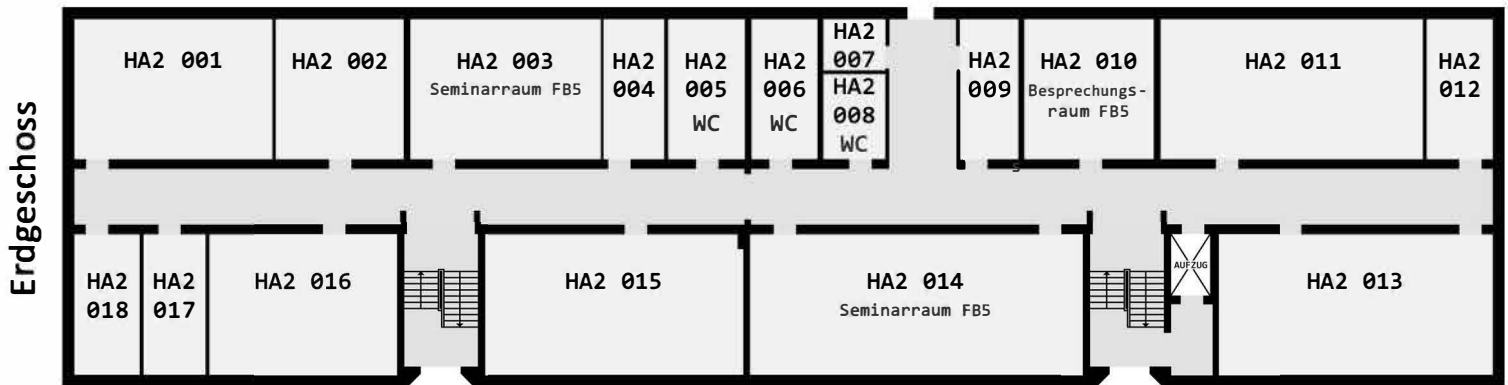

Anfahrt mit öffentlichen Verkehrsmitteln:

Vom Hauptbahnhof Potsdam: Tram 92 und 96 in Richtung Kirschallee bzw. Campus Jungferensee bis Haltestelle „Campus Fachhochschule“

Stand: 10.02.2026