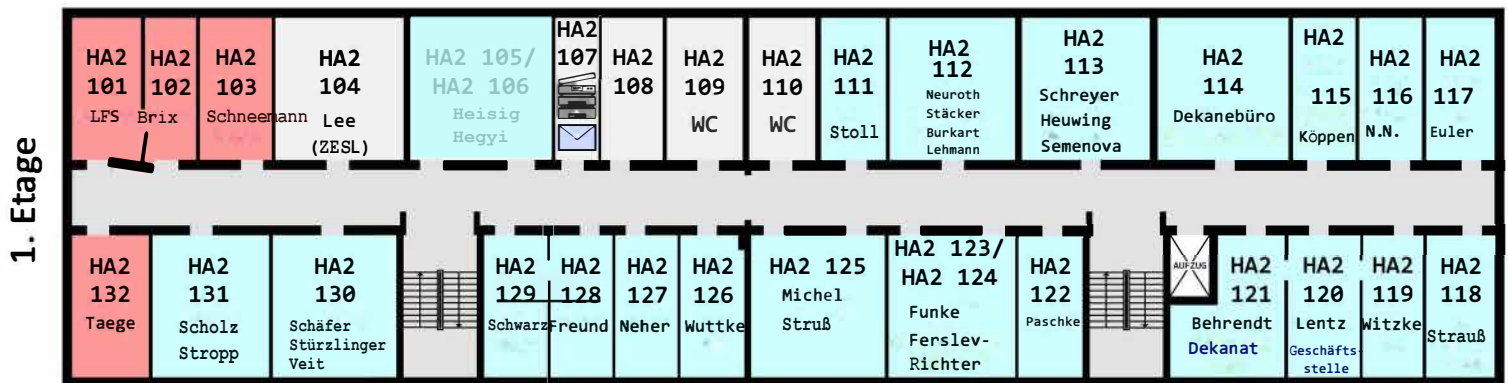

Lage- und Raumplan Haus 2

Der Fachbereich Informationswissenschaften befindet sich im Haus 2 auf dem Campus Kiepenheuerallee der FH Potsdam (rote Markierung).

Fachhochschule Potsdam
 Fachbereich Informationswissenschaften
 Kiepenheuerallee 5
 14469 Potsdam

Anfahrt mit öffentlichen Verkehrsmitteln:

Vom Hauptbahnhof Potsdam: Tram 92 und 96 in Richtung Kirschallee bzw. Campus Jungferensee bis Haltestelle „Campus Fachhochschule“

Stand: 10.02.2026

Landesfachstelle für Archive und Öffentliche Bibliotheken Brandenburg (Leitung: Prof. Dr. Michael Scholz) Kopierraum Postraum