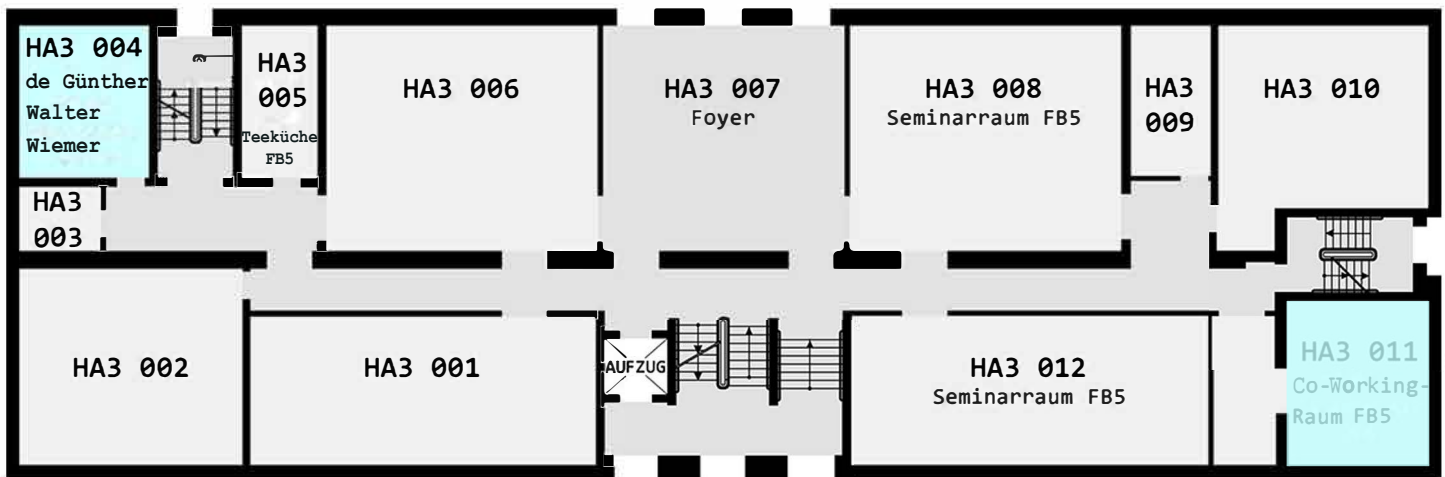

Lage- und Raumplan Haus 3

Die Seminarräume des Fachbereichs Informationswissenschaften sowie die Büros der Projekt-Mitarbeitenden befinden sich im Haus 3 auf dem Campus Kiepenheuerallee der FH Potsdam (rote Markierung).

Stand: 10.02.2026

Erdgeschoss

1. Etage