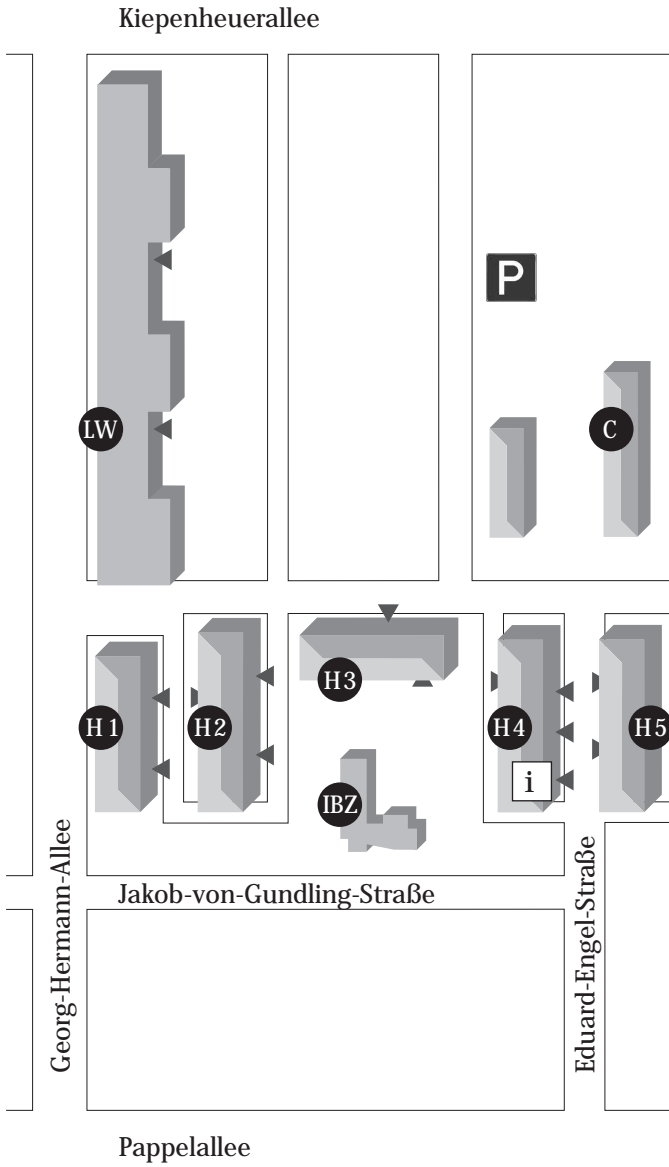


 „Campus Fachhochschule“
Tram 92, 95

„Schlegelstr./Pappelallee“
Bus 692 

Fachhochschule Potsdam Campus Pappelallee

-  Bauingenieurwesen
-  Architektur und Städtebau,
Restaurierung
-  Kulturarbeit,
Europäische Medienwissenschaften
Mensa
-  Hochschulleitung, Verwaltung,
Studienangelegenheiten,
Bibliothek, BIEM
-  Design
-  Labor- und
Werkstattgebäude
-  Internationales Begegnungs-
zentrum der Wissenschaften
-  Studentencafé „Casino“
-  Pforte,
Haustelefon

 Gebäude-Eingang

Fachhochschule Potsdam

Pappelallee 8-9
14469 Potsdam

Tel. 0331 - 580 00
www.fh-potsdam.de

Haus 4