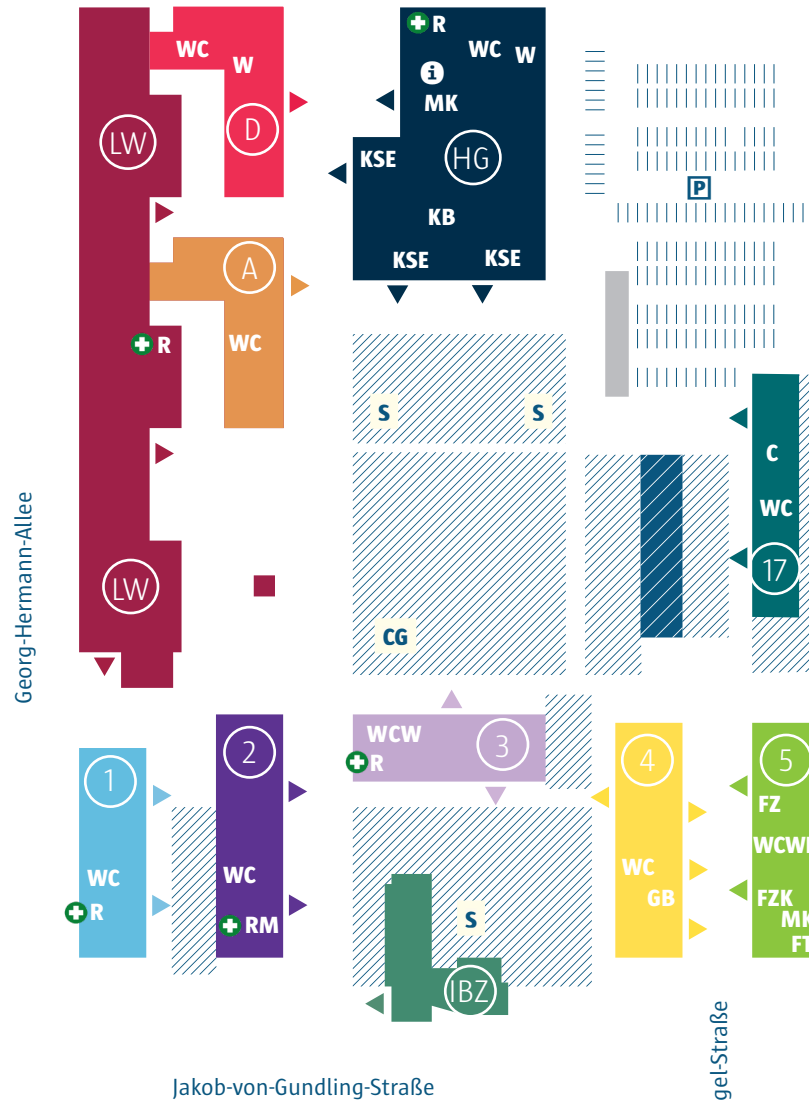

KSE Kinderspielecke / children's corner

Hauptgebäude (Mensa & Cafeteria) / main building (canteen & cafeteria)

MK Mobiles Kinderzimmer (Rucksack) / portable playroom (backpack)

Ausleihe im Hauptgebäude Information **i** und in Haus 5, Raum 026 / borrowing in main building information desk **i** and in building 5, room 026

R Ruhe- und Stillraum (Erste-Hilfe-Raum) / room to rest and nursing room (first-aid-room) **+**

Hauptgebäude, Raum 1.13 / main building, room 1.13
Labor- und Werkstattgebäude, Raum 1.62 / laboratory and workshop building, room 1.62
Haus 1, Raum 0.03 / building 1, room 0.03
Haus 3, Raum 009 / building 3, room 009

RM Haus 2, Raum 017 (+ Massageraum) / building 2, room 017 (+ massage room)

S Spielplatz / playground

Hinter Haus 3 / behind building 3
Am Außenbereich der Mensa / next to the outdoor area of the canteen

Tram 92, 96
Campus Fachhochschule
H

Kiepenheuerallee

- HAUPTGEBÄUDE / MAIN BUILDING**
- LABOR- UND WERKSTATTGEBÄUDE / LABORATORY AND WORKSHOP BUILDING**
- HAUS D / BUILDING D**
- HAUS A / BUILDING A**
- HAUS 1 / BUILDING 1**
- HAUS 2 / BUILDING 2**
- IBZ**
- HAUS 3 / BUILDING 3**
- HAUS 4 (OHNE AUFZUG) / BUILDING 4 (NO ELEVATOR)**
- HAUS 5 / BUILDING 5**
- HAUS 17 / BUILDING 17**
- SOLARPAVILLON / SOLAR PAVILION**
- GRAS / GRASS**