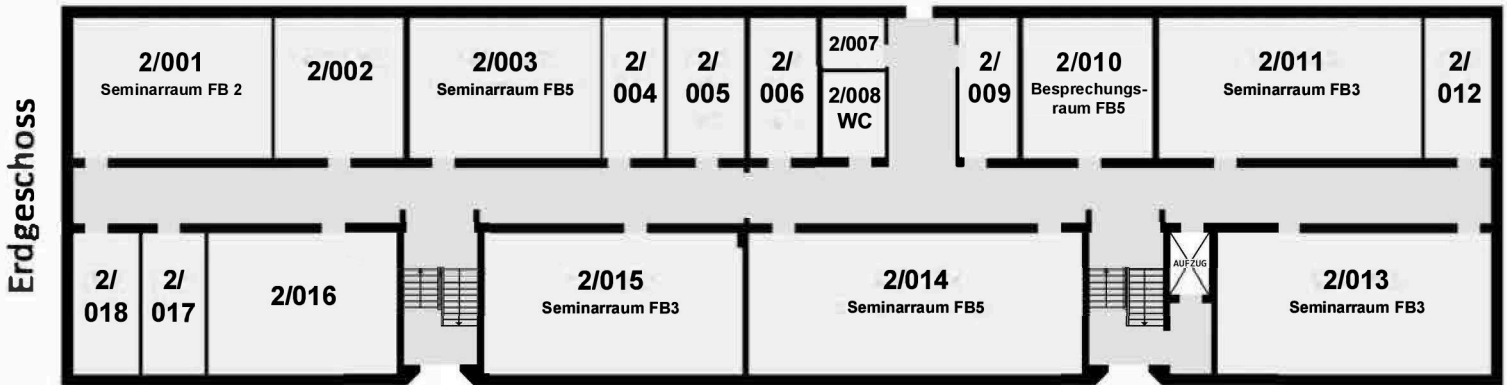

Lage- und Raumplan Haus 2

Der Fachbereich Informationswissenschaften befindet sich im Haus 2 auf dem Campus Kiepenheuerallee der FH Potsdam (sh. rote Markierung).

Fachhochschule Potsdam
Fachbereich Informationswissenschaften
Kiepenheuerallee 5
14469 Potsdam

Anfahrt mit öffentlichen Verkehrsmitteln:
Vom Hauptbahnhof Potsdam: Tram 92 und 96 in Richtung Kirschallee bzw. Campus Jungfernsee bis Haltestelle „Campus Fachhochschule“