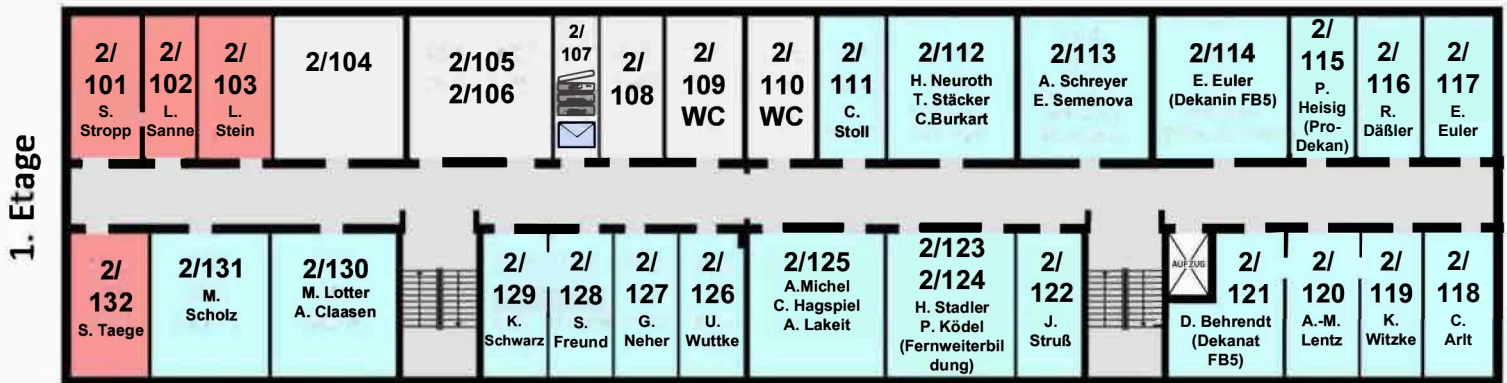

Landesfachstelle für Archive und Öffentliche Bibliotheken Brandenburg (Leitung: Prof. Dr. Michael Scholz, stellvertretende Leitung: Prof. Dr. Hans-Christoph Hobohm) Kopierraum Postraum