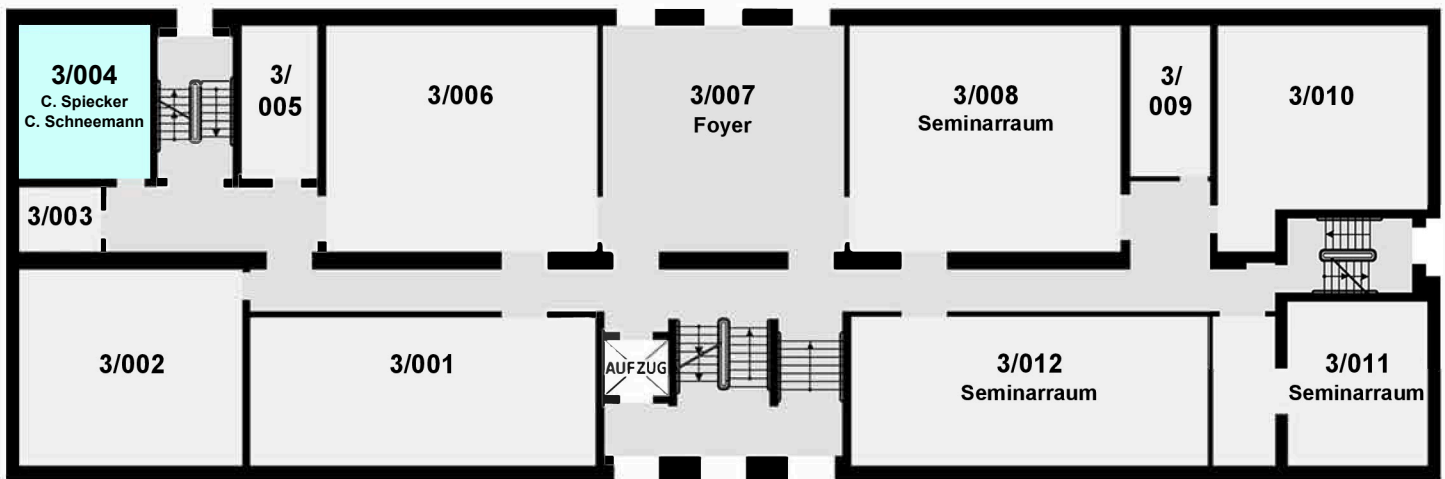

Lage- und Raumplan Haus 3

Die Seminarräume des Fachbereichs Informationswissenschaften sowie die Büros der Projekt-Mitarbeitenden befinden sich im Haus 3 auf dem Campus Kiepenheuerallee der FH Potsdam (sh. rote Markierung).

Erdgeschoss

1. Etage